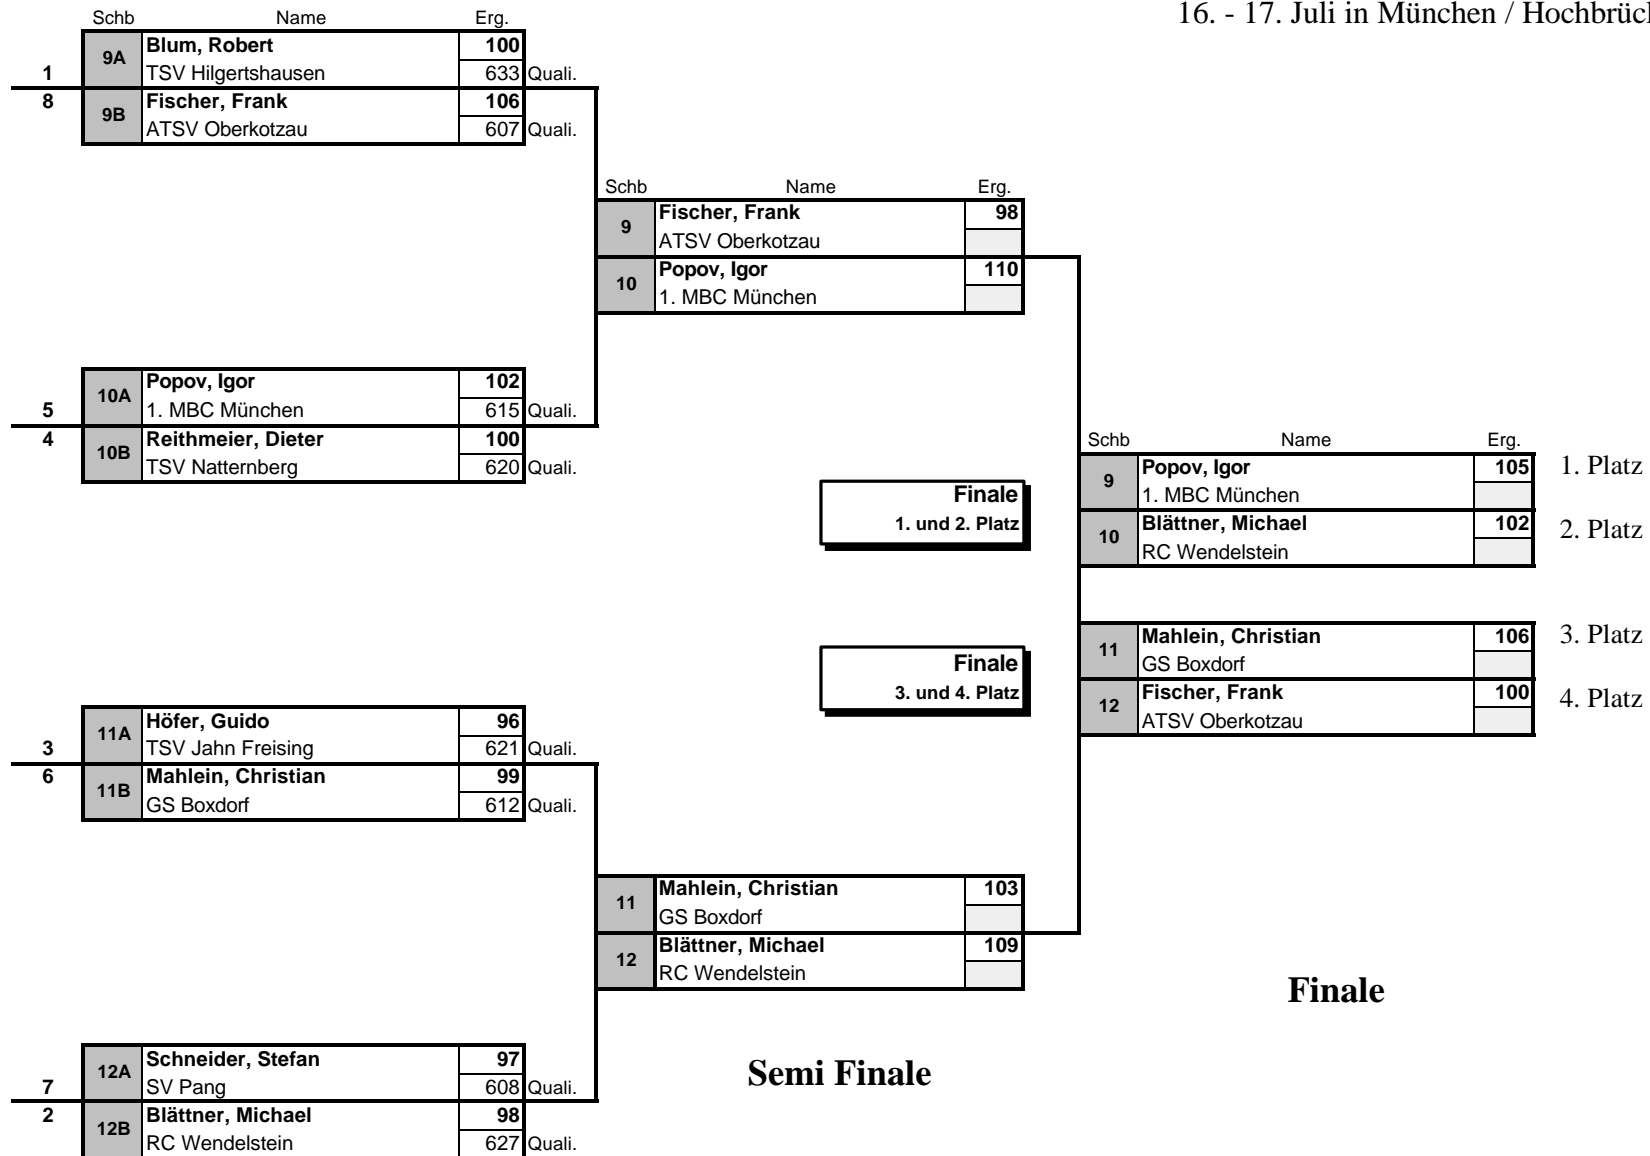

Bayerische Meisterschaft 2005

16. - 17. Juli in München / Hochbrück

Schützenklasse Recurve

* = Im Stechen gewonnen

Bayerische Meisterschaft 2005

16. - 17. Juli in München / Hochbrück

	Schb	Name	Erg.		
1	4A	Striegl, Sabine	94	Quali.	
			BSC Mühldorf		605
8	4B	Lerzer, Andrea	83	Quali.	
			BS Neumarkt		544

	Schb	Name	Erg.
4	Striegl, Sabine	BSC Mühldorf	89
5	Schöttner, Elisabeth	FSG Tacherting	100

5	5A	Schwarz, Manuela	85	Quali.	
			BS Feucht		561
4	5B	Schöttner, Elisabeth	90	Quali.	
			FSG Tacherting		568

	Schb	Name	Erg.		
6	Löscher, Ina	BSC Augsburg	87	1. Platz	
7	Schöttner, Elisabeth	FSG Tacherting	85	2. Platz	

Finale
1. und 2. Platz

3	6A	Lach, Marzena	93	Quali.	
			SV Gartenstadt Trudering		581
6	6B	Schichta, Karin	88	Quali.	
			TSV Hilgertshausen		557

4	Striegl, Sabine	BSC Mühldorf	107	3. Platz	
5	Lach, Marzena	SV Gartenstadt Trudering	92	4. Platz	

Finale
3. und 4. Platz

6	Lach, Marzena	SV Gartenstadt Trudering	91
7	Löscher, Ina	BSC Augsburg	95

Finale

7	7A	Wohleben, Claudia	80	Quali.	
			ATSV Oberkotzau		554
2	7B	Löscher, Ina	100	Quali.	
			BSC Augsburg		602

Semi Finale

1/4 Finale

Damenklasse Recurve

* = Im Stechen gewonnen